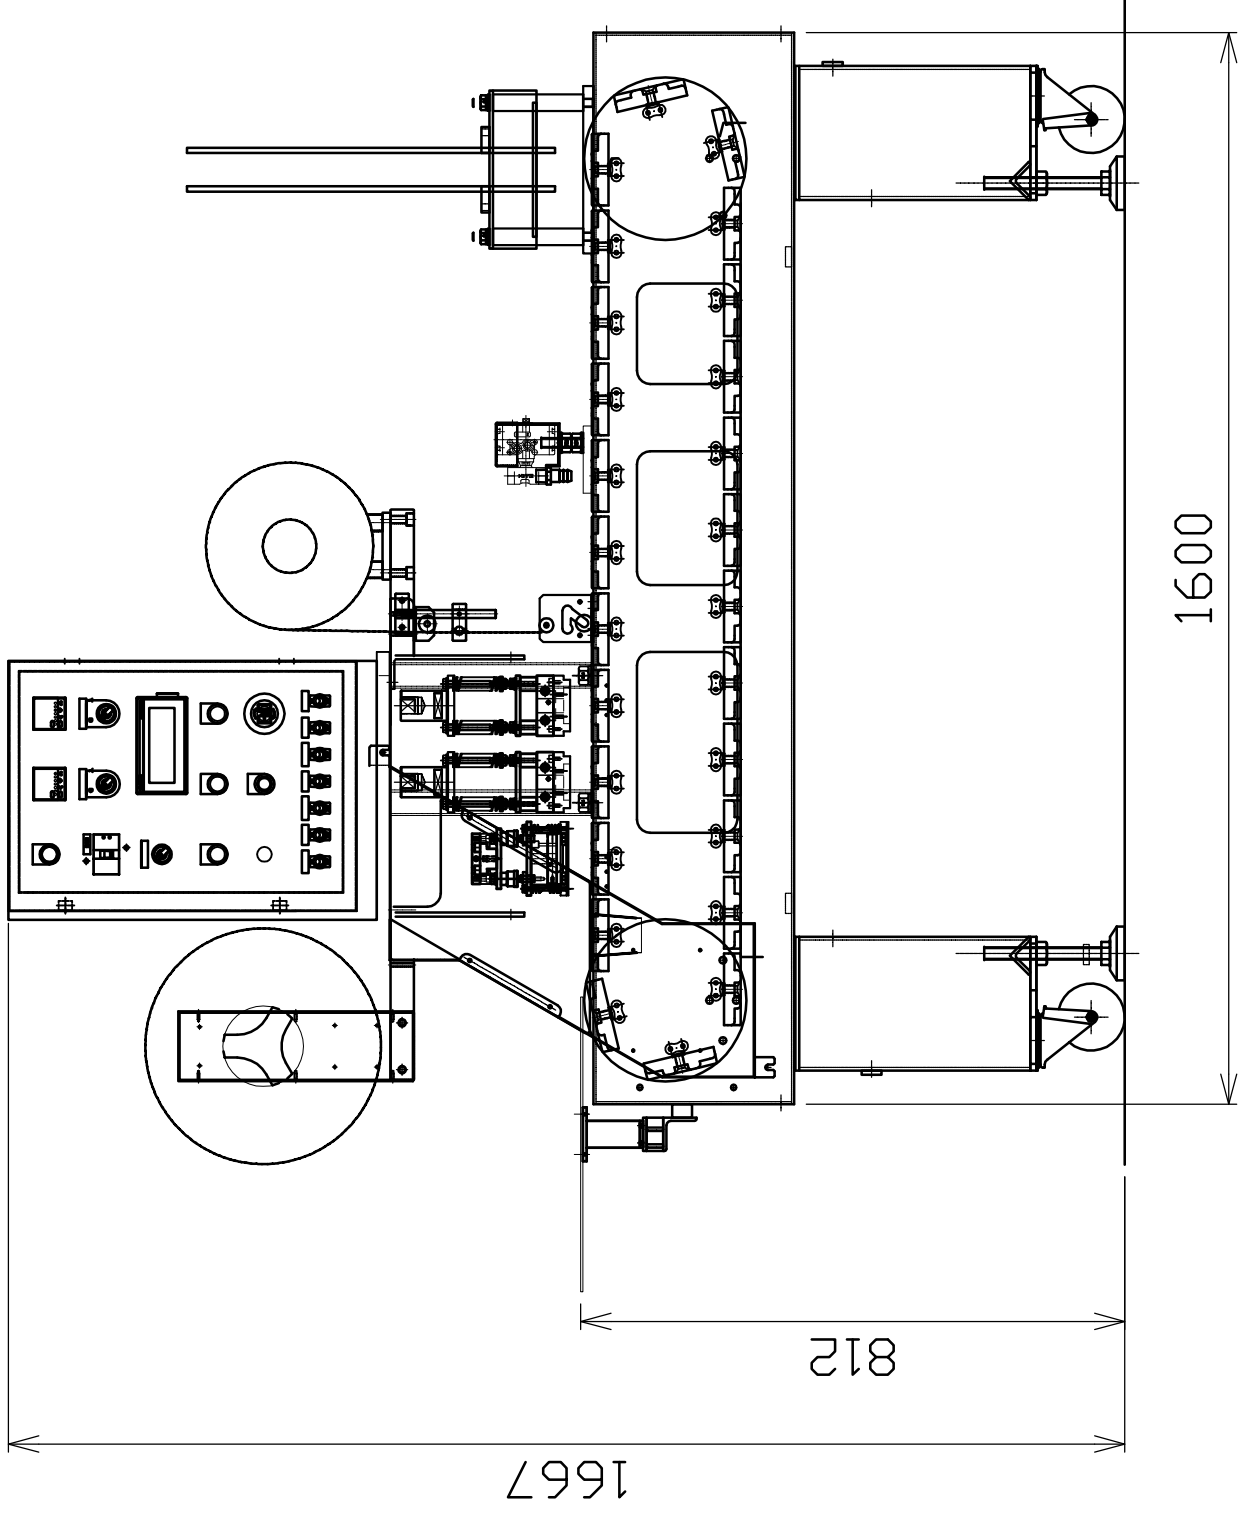

550

1667

812

1600

品名: 内容 PART NAME - DESCRIPTION	初稿 MATERIAL	部分圖號 REF ID	圖號 REMARKS
種類: APPD 新設 - DBD - 圖種 - DRN	DV	圖號總稱 TITLE	DVS-1600W-TR
第3分頁	尺度 SCALE	作圖日期 DATE	圖號 DWG. NO.
	1/8	2020/08/16	DAIICHI PACK CO., LTD. ***